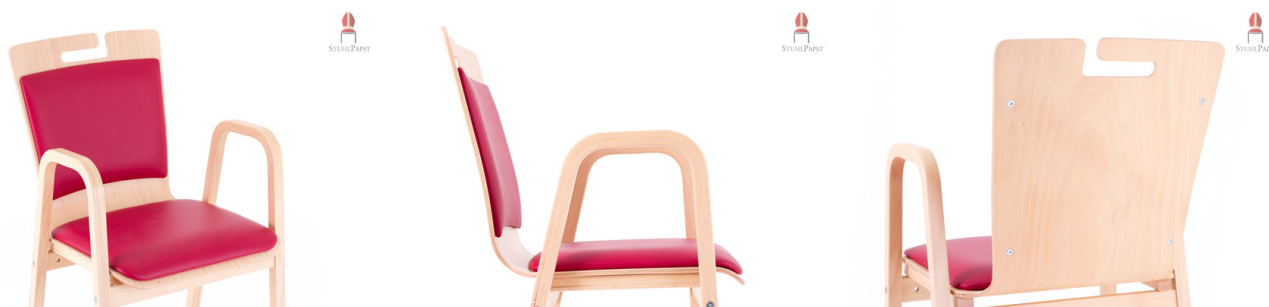

Datenblatt Hor.izont deLux AL

Lieferung

Eigenschaft	Wert
Lieferzeit	Ca. 4-6 Wochen
Bauweise	Komplett montiert

Maße

Eigenschaft	Wert
Gesamthöhe	88,5 cm
Gesamttiefe	56,5 cm
Armlehnenhöhe	68,5 cm
Sitzhöhe	48 cm
Sitzbreite	43 cm
Sitztiefe	39 cm
Griffloch	Länge 14 cm, Höhe ca. 3,5 cm

Eigenschaften

Eigenschaft	Wert
Gestell	Vierkantholz 2,5 x 3 cm
Stapelbar	Bis 10 Stück
Reihenverbinder	Reihenverbinder Hor.izont Standard
Gewicht	6,4 kg