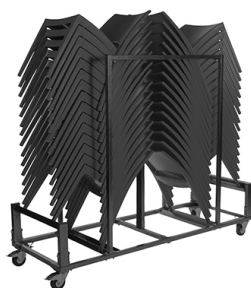

Datenblatt Jav.a

Lieferung

Eigenschaft	Wert
Lieferzeit	Ca. 4-6 Wochen
Bauweise	Komplett montiert
Komplett	Stühle werden auf Trolley geliefert

Maße

Eigenschaft	Wert
Gesamthöhe	80 cm
Gesamttiefe	45 cm
Sitzhöhe	42 cm
Sitzbreite	44 cm
Sitztiefe	42 cm
Gesamtlänge Trolley	153 cm
Gesamtbreite Trolley	74 cm
Gesamthöhe Trolley	144 cm

Eigenschaften

Eigenschaft	Wert
Gestell	Vollkunststoff
Stapelbar	Bis 30 Stück auf Trolley
Reihenverbinder	Nein
Gewicht	2,9 kg
Bereifung Trolley	Vollgummi, Durchmesser ca. 100 mm
Farbe vom Trolley	Hammerschlag
Gewicht/Belastung *	130 kg