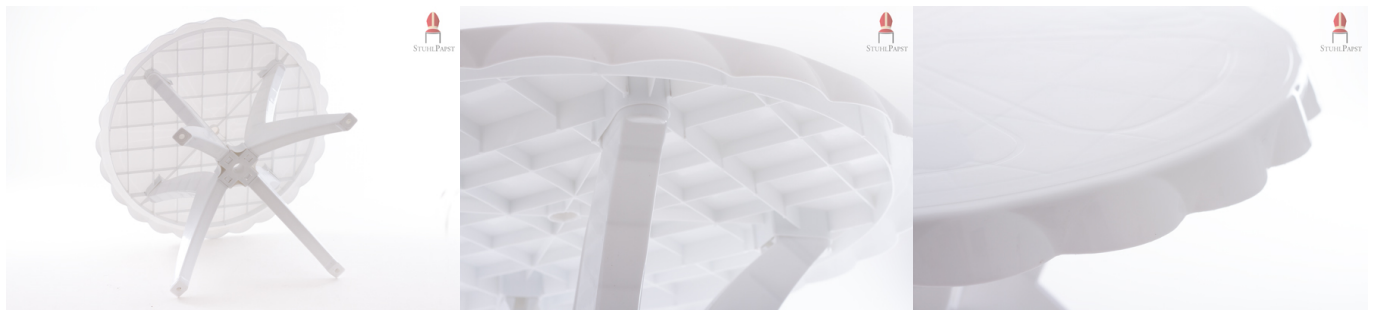

Datenblatt Cre.ativ Rund

Lieferung

Eigenschaft	Wert
Lieferzeit	Ca. 2-3 Werktage
Bauweise	Nicht montiert

Maße

Eigenschaft	Wert
Plattenstärke	4,5 cm
Plattengröße	Rund 97 cm

Eigenschaften

Eigenschaft	Wert
Gestellmaterial	Vollkunststoff
Stapelbar	Nein
Gewicht	6,5 kg
Tischplatte	Kunststoffplatte mit Gitterrahmen unten