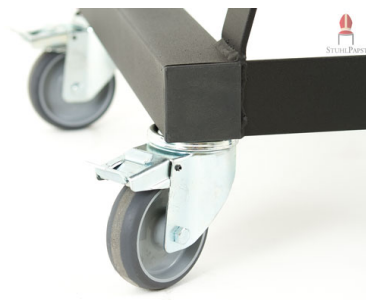

# Preisliste Transportwagen Juw.el

Stück	Netto-Einzel	Netto-Gesamt	+ Versand (D)	Österreich	Schweiz
1	149,95 €	149,95 €	69,95 €	99,95 €	129,95 €
2	149,45 €	298,90 €	69,95 €	99,95 €	129,95 €
3	149,20 €	447,60 €	69,95 €	99,95 €	129,95 €
4	148,95 €	595,80 €	69,95 €	99,95 €	129,95 €
5	148,45 €	742,25 €	84,95 €	129,95 €	149,95 €
6	147,95 €	887,70 €	84,95 €	129,95 €	149,95 €
10	147,45 €	1.474,50 €	84,95 €	129,95 €	149,95 €
20	146,95 €	2.939,00 €	99,95 €	149,95 €	169,95 €