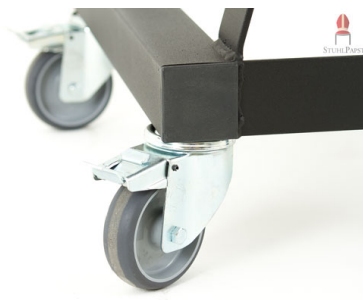

# Preisliste Transportwagen Juw.el

Stück	Netto-Einzel	Netto-Gesamt	+ Versand (D)	Österreich	Schweiz
1	149,95 €	149,95 €	59,95 €	89,95 €	119,95 €
2	149,45 €	298,90 €	59,95 €	89,95 €	119,95 €
3	149,20 €	447,60 €	59,95 €	89,95 €	119,95 €
4	148,95 €	595,80 €	59,95 €	89,95 €	119,95 €
5	148,45 €	742,25 €	74,95 €	119,95 €	139,95 €
6	147,95 €	887,70 €	74,95 €	119,95 €	139,95 €
10	147,45 €	1.474,50 €	74,95 €	119,95 €	139,95 €
20	146,95 €	2.939,00 €	89,95 €	139,95 €	159,95 €