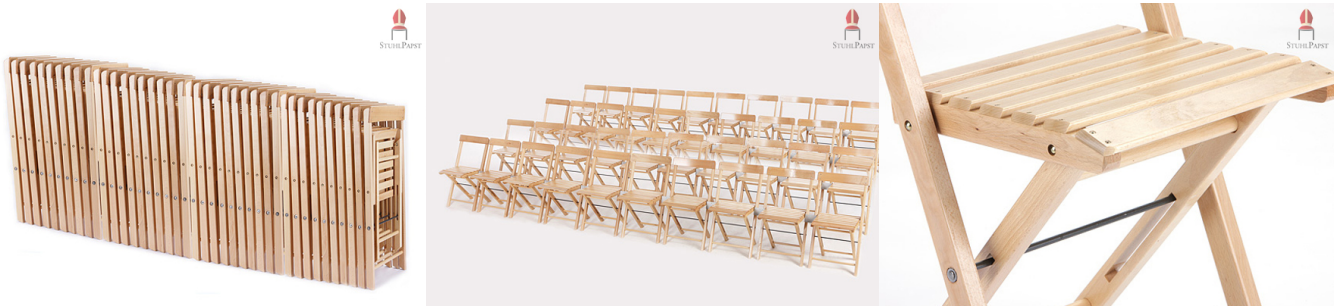

Preisliste Clu.b

Stück	Netto-Einzelpreis	Netto-Gesamtpreis	+ Versand (D)
20	29,95 €	599,00 €	74,95 €
40	29,90 €	1.196,00 €	149,90 €
60	29,85 €	1.791,00 €	218,11 €
80	29,80 €	2.384,00 €	218,11 €
100	29,75 €	2.975,00 €	218,11 €
200	29,50 €	5.900,00 €	384,51 €
400	29,25 €	11.700,00 €	626,62 €
1000	29,00 €	29.000,00 €	1.267,54 €