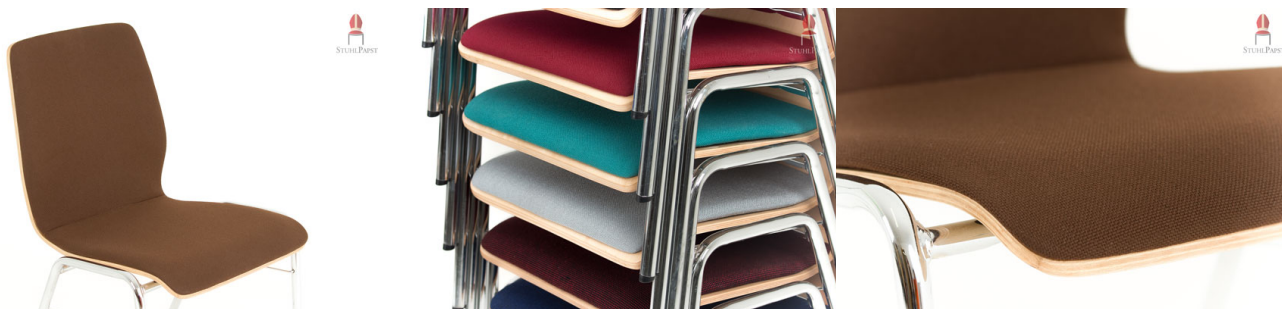

Preisliste Edw.ard deLux

Stück	Netto-Einzelpreis	Netto-Gesamtpreis	+ Versand (D)
40	79,95 €	3.198,00 €	89,95 €
80	79,90 €	6.392,00 €	179,90 €
120	79,85 €	9.582,00 €	261,75 €
160	79,80 €	12.768,00 €	349,01 €
200	79,75 €	15.950,00 €	427,26 €
400	79,50 €	31.800,00 €	854,53 €
800	79,25 €	63.400,00 €	1.709,05 €
2000	79,00 €	158.000,00 €	4.272,62 €