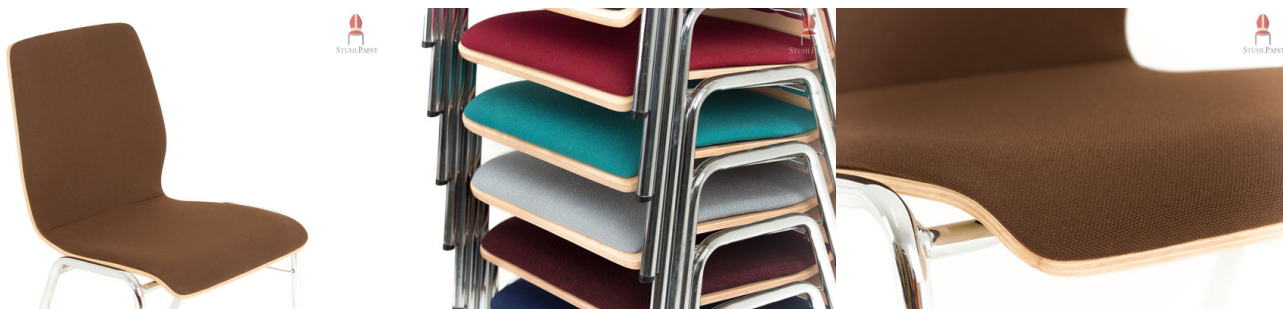

Preisliste Edw.ard deLux

Stück	Netto-Einzelpreis	Netto-Gesamtpreis	+ Versand (D)
40	79,95 €	3.198,00 €	89,95 €
80	79,90 €	6.392,00 €	179,90 €
120	79,85 €	9.582,00 €	261,75 €
160	79,80 €	12.768,00 €	349,01 €
200	79,75 €	15.950,00 €	427,26 €
400	79,50 €	31.800,00 €	854,53 €
800	79,25 €	63.400,00 €	1.709,05 €
2000	79,00 €	158.000,00 €	4.272,62 €