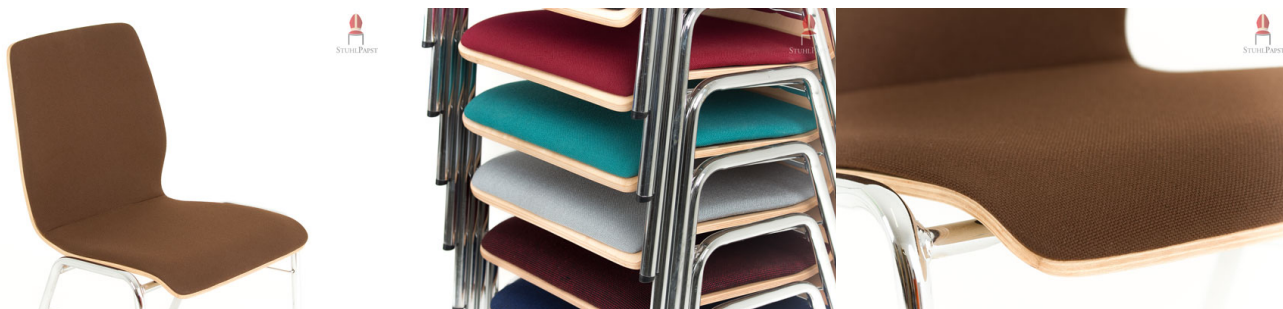

# Preisliste Edward deLux

Stück	Netto-Einzel	Netto-Gesamt	+ Versand (D)	Österreich	Schweiz
40	79,95 €	3.198,00 €	89,95 €	139,95 €	159,95 €
80	79,90 €	6.392,00 €	179,90 €	279,9 €	319,9 €
120	79,85 €	9.582,00 €	261,75 €	407,25 €	465,45 €
160	79,80 €	12.768,00 €	349,01 €	543,01 €	620,61 €
200	79,75 €	15.950,00 €	427,26 €	664,76 €	759,76 €
400	79,50 €	31.800,00 €	854,53 €	1329,53 €	1519,53 €
800	79,25 €	63.400,00 €	1.709,05 €	2659,05 €	3039,05 €
2000	79,00 €	158.000,00 €	4.272,62 €	6647,63 €	7597,63 €