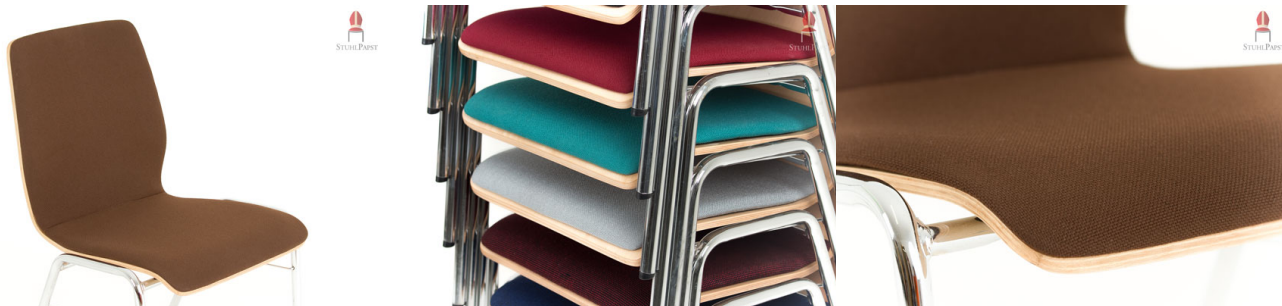

Preisliste Edw.ard deLux

Stück	Netto-Einzelpreis	Netto-Gesamtpreis	+ Versand (D)
40	79,95 €	3.198,00 €	89,95 €
80	79,90 €	6.392,00 €	179,90 €
120	79,85 €	9.582,00 €	261,75 €
160	79,80 €	12.768,00 €	349,01 €
200	79,75 €	15.950,00 €	427,26 €
400	79,50 €	31.800,00 €	854,53 €
800	79,25 €	63.400,00 €	1.709,05 €
2000	79,00 €	158.000,00 €	4.272,62 €