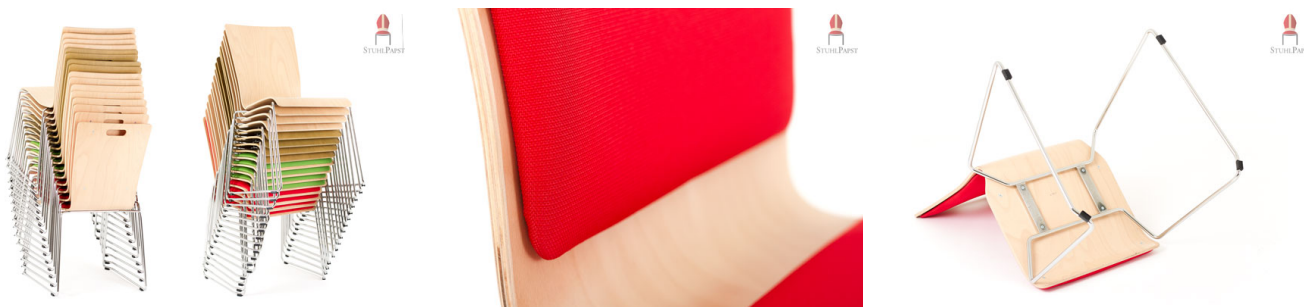

# Preisliste Pan.orama deLux

Stück	Netto-Einzelpreis	Netto-Gesamtpreis	+ Versand (D)
16	94,95 €	1.519,20 €	74,95 €
32	94,90 €	3.036,80 €	149,90 €
48	94,85 €	4.552,80 €	218,11 €
64	94,80 €	6.067,20 €	290,81 €
80	94,75 €	7.580,00 €	356,01 €
160	94,50 €	15.120,00 €	712,03 €
320	94,25 €	30.160,00 €	1.424,05 €
800	94,00 €	75.200,00 €	3.560,12 €