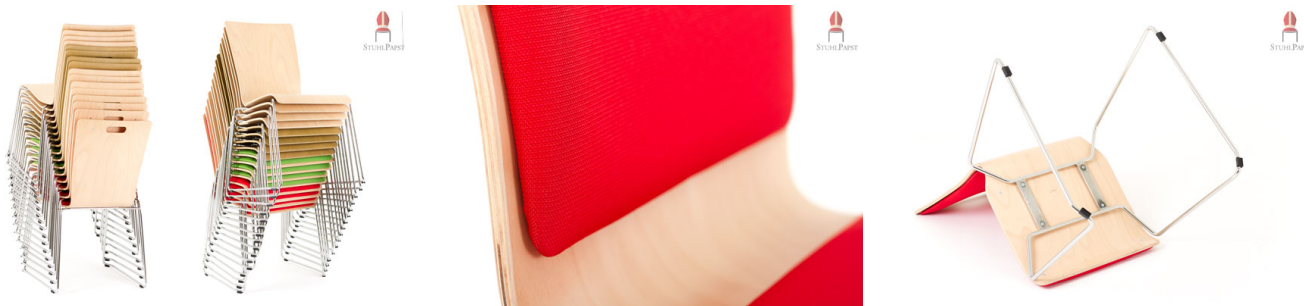

Preisliste Pan.orama deLux

Stück	Netto-Einzelpreis	Netto-Gesamtpreis	+ Versand (D)
16	94,95 €	1.519,20 €	74,95 €
32	94,90 €	3.036,80 €	149,90 €
48	94,85 €	4.552,80 €	218,11 €
64	94,80 €	6.067,20 €	290,81 €
80	94,75 €	7.580,00 €	356,01 €
160	94,50 €	15.120,00 €	712,03 €
320	94,25 €	30.160,00 €	1.424,05 €
800	94,00 €	75.200,00 €	3.560,12 €