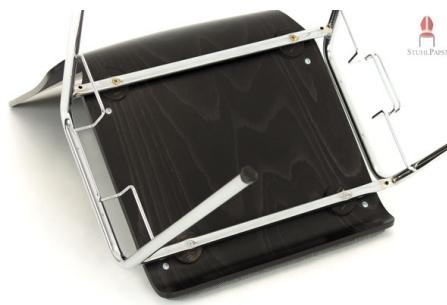

Preisliste Twin

Stück	Netto-Einzelpreis	Netto-Gesamtpreis	+ Versand (D)
40	74,95 €	2.998,00 €	89,95 €
80	74,90 €	5.992,00 €	179,90 €
120	74,85 €	8.982,00 €	261,75 €
160	74,80 €	11.968,00 €	349,01 €
200	74,75 €	14.950,00 €	427,26 €
400	74,50 €	29.800,00 €	854,53 €
800	74,25 €	59.400,00 €	1.709,05 €
2000	74,00 €	148.000,00 €	4.272,62 €