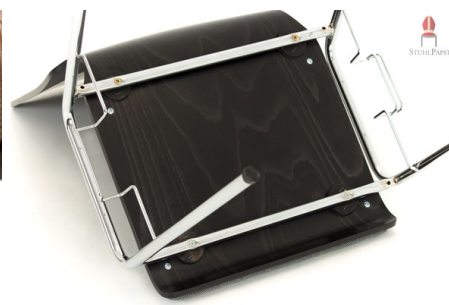

# Preisliste Twi.n

Stück	Netto-Einzelpreis	Netto-Gesamtpreis	+ Versand (D)
40	74,95 €	2.998,00 €	89,95 €
80	74,90 €	5.992,00 €	179,90 €
120	74,85 €	8.982,00 €	261,75 €
160	74,80 €	11.968,00 €	349,01 €
200	74,75 €	14.950,00 €	427,26 €
400	74,50 €	29.800,00 €	854,53 €
800	74,25 €	59.400,00 €	1.709,05 €
2000	74,00 €	148.000,00 €	4.272,62 €