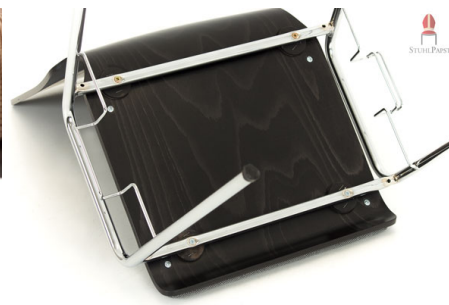

Preisliste Twi.n

Stück	Netto-Einzelpreis	Netto-Gesamtpreis	+ Versand (D)
40	74,95 €	2.998,00 €	89,95 €
80	74,90 €	5.992,00 €	179,90 €
120	74,85 €	8.982,00 €	261,75 €
160	74,80 €	11.968,00 €	349,01 €
200	74,75 €	14.950,00 €	427,26 €
400	74,50 €	29.800,00 €	854,53 €
800	74,25 €	59.400,00 €	1.709,05 €
2000	74,00 €	148.000,00 €	4.272,62 €