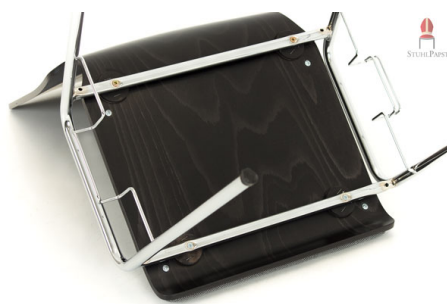

Preisliste Twi.n

Stück	Netto-Einzelpreis	Netto-Gesamtpreis	+ Versand (D)
40	74,95 €	2.998,00 €	89,95 €
80	74,90 €	5.992,00 €	179,90 €
120	74,85 €	8.982,00 €	261,75 €
160	74,80 €	11.968,00 €	349,01 €
200	74,75 €	14.950,00 €	427,26 €
400	74,50 €	29.800,00 €	854,53 €
800	74,25 €	59.400,00 €	1.709,05 €
2000	74,00 €	148.000,00 €	4.272,62 €