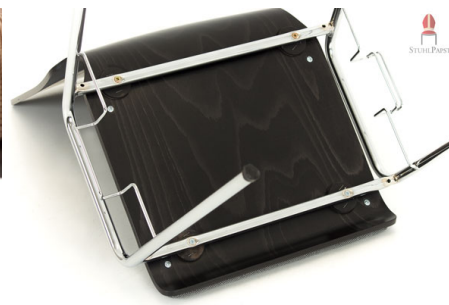

# Preisliste Twi.n

Stück	Netto-Einzelpreis	Netto-Gesamtpreis	+ Versand (D)
40	74,95 €	2.998,00 €	89,95 €
80	74,90 €	5.992,00 €	179,90 €
120	74,85 €	8.982,00 €	261,75 €
160	74,80 €	11.968,00 €	349,01 €
200	74,75 €	14.950,00 €	427,26 €
400	74,50 €	29.800,00 €	854,53 €
800	74,25 €	59.400,00 €	1.709,05 €
2000	74,00 €	148.000,00 €	4.272,62 €