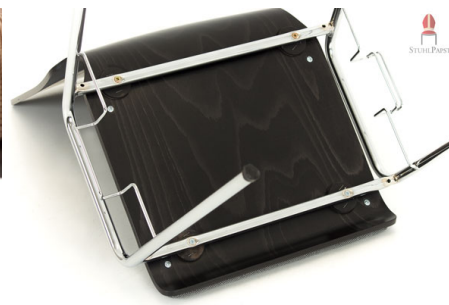

Preisliste Twi.n

| Stück | Netto-Einzelpreis | Netto-Gesamtpreis | + Versand (D) |
|-------|-------------------|-------------------|---------------|
| 40 | 74,95 € | 2.998,00 € | 89,95 € |
| 80 | 74,90 € | 5.992,00 € | 179,90 € |
| 120 | 74,85 € | 8.982,00 € | 261,75 € |
| 160 | 74,80 € | 11.968,00 € | 349,01 € |
| 200 | 74,75 € | 14.950,00 € | 427,26 € |
| 400 | 74,50 € | 29.800,00 € | 854,53 € |
| 800 | 74,25 € | 59.400,00 € | 1.709,05 € |
| 2000 | 74,00 € | 148.000,00 € | 4.272,62 € |