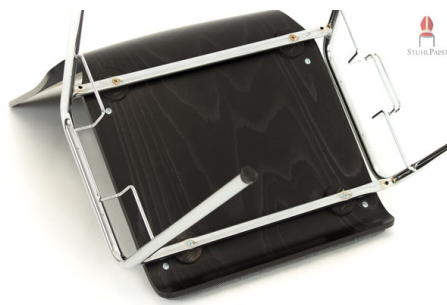

# Preisliste Twi.n

Stück	Netto-Einzelpreis	Netto-Gesamtpreis	+ Versand (D)
40	74,95 €	2.998,00 €	89,95 €
80	74,90 €	5.992,00 €	179,90 €
120	74,85 €	8.982,00 €	261,75 €
160	74,80 €	11.968,00 €	349,01 €
200	74,75 €	14.950,00 €	427,26 €
400	74,50 €	29.800,00 €	854,53 €
800	74,25 €	59.400,00 €	1.709,05 €
2000	74,00 €	148.000,00 €	4.272,62 €