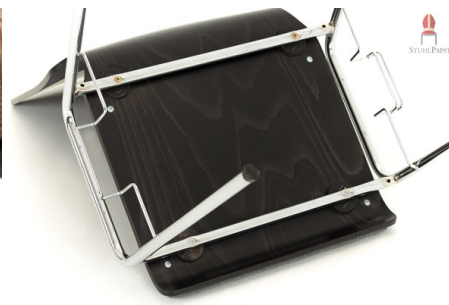

Preisliste Twi.n deLux

Stück	Netto-Einzelpreis	Netto-Gesamtpreis	+ Versand (D)
40	79,95 €	3.198,00 €	89,95 €
80	79,90 €	6.392,00 €	179,90 €
120	79,85 €	9.582,00 €	261,75 €
160	79,80 €	12.768,00 €	349,01 €
200	79,75 €	15.950,00 €	427,26 €
400	79,50 €	31.800,00 €	854,53 €
800	79,25 €	63.400,00 €	1.709,05 €
2000	79,00 €	158.000,00 €	4.272,62 €