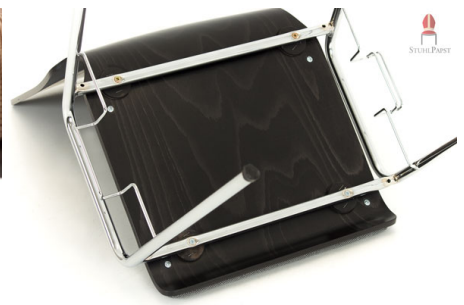

Preisliste Twi.n deLux

Stück	Netto-Einzelpreis	Netto-Gesamtpreis	+ Versand (D)
40	79,95 €	3.198,00 €	89,95 €
80	79,90 €	6.392,00 €	179,90 €
120	79,85 €	9.582,00 €	261,75 €
160	79,80 €	12.768,00 €	349,01 €
200	79,75 €	15.950,00 €	427,26 €
400	79,50 €	31.800,00 €	854,53 €
800	79,25 €	63.400,00 €	1.709,05 €
2000	79,00 €	158.000,00 €	4.272,62 €