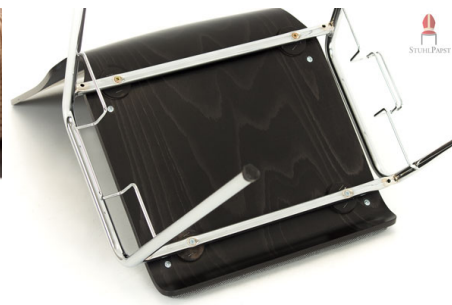

Preisliste Twi.n deLux

Stück	Netto-Einzelpreis	Netto-Gesamtpreis	+ Versand (D)
40	79,95 €	3.198,00 €	89,95 €
80	79,90 €	6.392,00 €	179,90 €
120	79,85 €	9.582,00 €	261,75 €
160	79,80 €	12.768,00 €	349,01 €
200	79,75 €	15.950,00 €	427,26 €
400	79,50 €	31.800,00 €	854,53 €
800	79,25 €	63.400,00 €	1.709,05 €
2000	79,00 €	158.000,00 €	4.272,62 €