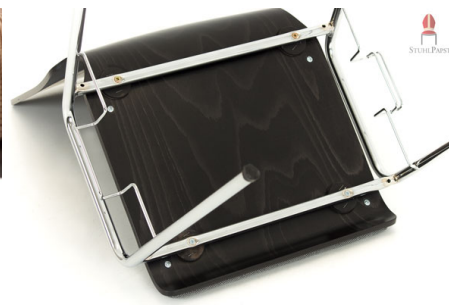

# Preisliste Twi.n deLux

Stück	Netto-Einzelpreis	Netto-Gesamtpreis	+ Versand (D)
40	79,95 €	3.198,00 €	89,95 €
80	79,90 €	6.392,00 €	179,90 €
120	79,85 €	9.582,00 €	261,75 €
160	79,80 €	12.768,00 €	349,01 €
200	79,75 €	15.950,00 €	427,26 €
400	79,50 €	31.800,00 €	854,53 €
800	79,25 €	63.400,00 €	1.709,05 €
2000	79,00 €	158.000,00 €	4.272,62 €