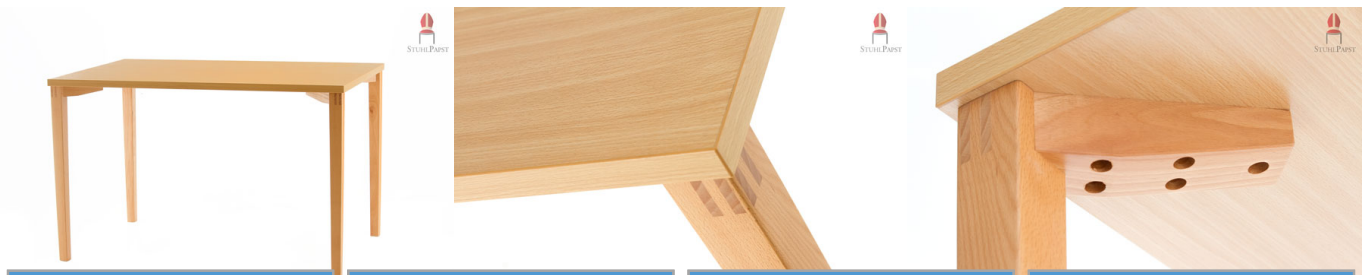

## Preisliste LIG.A Rechteck

Stück	Netto-Einzelpreis	Netto-Gesamtpreis	+ Versand (D)
6	129,95 €	779,70 €	159,95 €
12	129,45 €	1.553,40 €	319,90 €
18	128,95 €	2.321,10 €	465,45 €
24	128,45 €	3.082,80 €	620,61 €
30	127,95 €	3.838,50 €	759,76 €
36	127,45 €	4.588,20 €	911,72 €
42	126,95 €	5.331,90 €	1.063,67 €
48	126,45 €	6.069,60 €	1.215,62 €
54	125,95 €	6.801,30 €	1.367,57 €
60	125,45 €	7.527,00 €	1.519,53 €